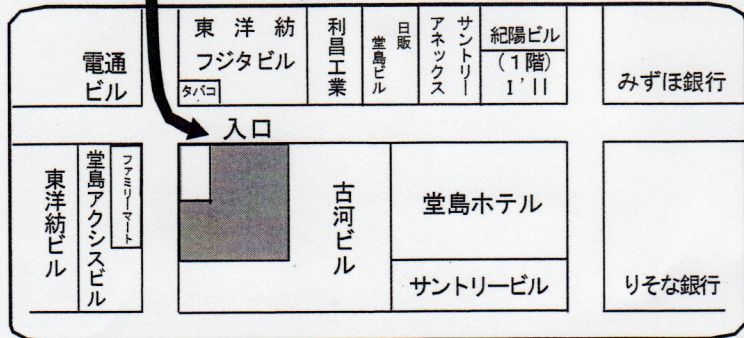

# 中央電気倶楽部

## 会場略図

レンガ造りの  
建物です！  
中央電気倶楽部  
大阪市北区堂島浜  
2-1-25  
TEL. 06-6345-6351

※ 駐車場がございませんので、車でのご来場は  
ご遠慮ください。