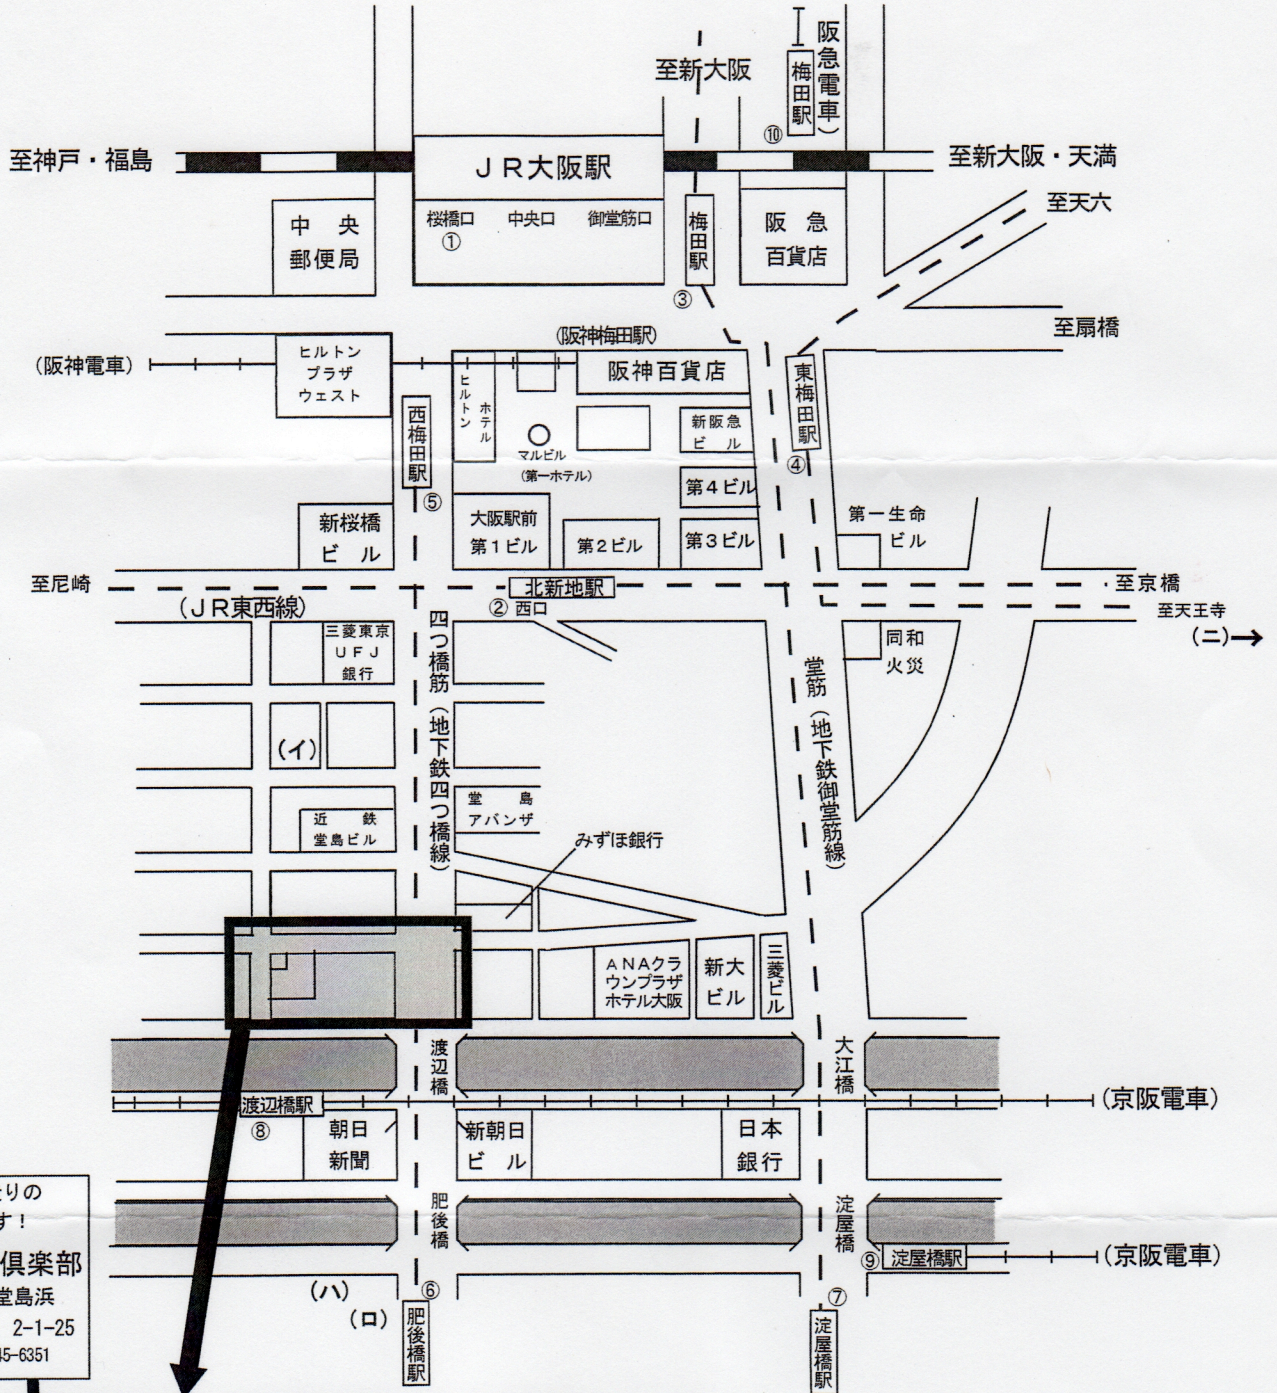

中央電気倶楽部

会場略図

レンガ造りの
建物です！
中央電気倶楽部
大阪市北区堂島浜
2-1-25
TEL. 06-6345-6351